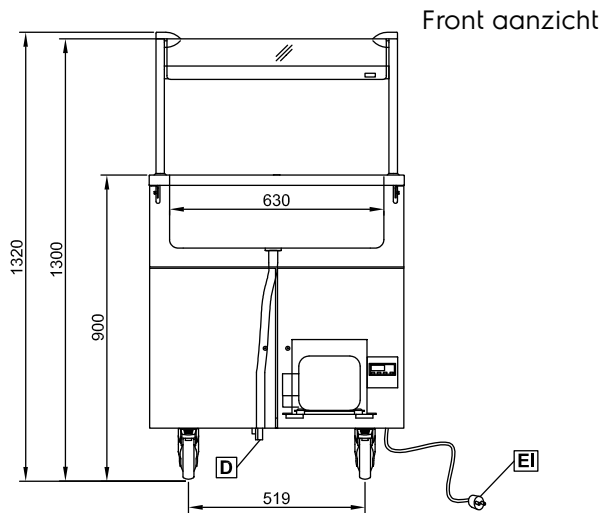

D = Afvoer
EI = Elektrische aansluiting