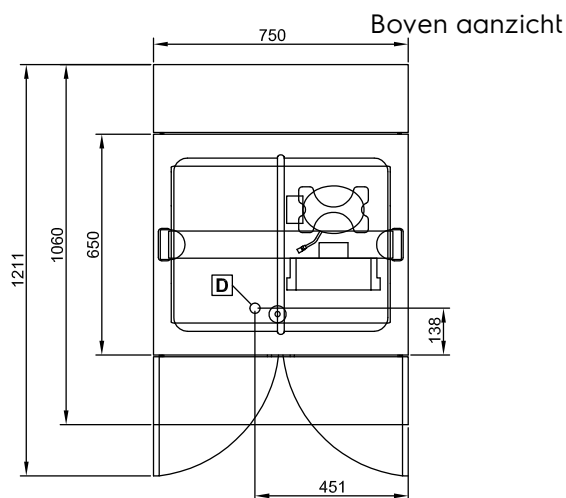

Elektra

Voltage	
321003 (FSL07F2)	230 V/1 ph/50/60 Hz
Elektrisch max. vermogen	0.5 kW

Water

Afvoer aansluiting	1/2"

Algemene gegevens

Aantal deuren	2
Externe afmetingen, lengte	750 mm
Externe afmetingen, breedte	1060 mm
Externe afmetingen, hoogte	1300 mm
Werkblad hoogte	30 mm
Gewicht, netto	65 kg
Bak lengte	630 mm
Bak breedte	510 mm
Bak diepte	210 mm
Bak temperatuur	2°/15°C

Overige gegevens

Koelmiddel type	R290
GWP index	3

Optionele accessoires

- PLINTENSET 115 mm hoog, vierzijdig, voor 750 mm unit PNC 852003 ☐
- DUBBELE WANDCONTACTDOOS, 230v-50-1N. Montage af fabriek, inbouw achteraf niet mogelijk PNC 852031 ☐
- ELEKTRA AANSLUITING AAN BOVENZIJDDE. Montage af fabriek, inbouw achteraf niet mogelijk PNC 852032 ☐
- DIENBLADRAIL AAN KOPZIJDDE, 1060x200 mm. Montage af fabriek, inbouw achteraf niet mogelijk PNC 852042 ☐
- AFDEKPLAAT VOOR 1/1GN BAIN-MARIE, roestvrijstaal PNC 852054 ☐
- ETAGÈRE MET BROODMAND EN LED VERLICHTING, voor 750 mm neutrale unit. Montage af fabriek, inbouw achteraf niet mogelijk PNC 852056 ☐
- INHANGRAAM VOOR 1/1GN, voor bain-marie of koelbak PNC 852061 ☐
- TUSSENRAIL voor 1/2 GN bak in bain-marie of koelbak PNC 852062 ☐
- VERHOGINGSROOSTER, voor plaatsing van ondiepe schalen in koelbak of bain-marie PNC 852063 ☐
- DIENBLADRAIL 250 mm breed, roestvrijstaal, voor 750 mm unit. Montage af fabriek, inbouw achteraf niet mogelijk PNC 852068 ☐
- DIENBLADRAIL 300 mm breed, roestvrijstaal, voor 750 mm unit. Montage af fabriek, inbouw achteraf niet mogelijk PNC 852074 ☐
- ROESTVRIJSTALEN TUSSENSCHAP, voor 750 mm etagère. Montage af fabriek, inbouw achteraf niet mogelijk PNC 852113 ☐

Flexi system
Koelbak 2/1GN buffetunit 750 mm, bergkast, beukenhout laminaat

Het bedrijf behoudt het recht de producten te modificeren zonder voorafgaande melding.