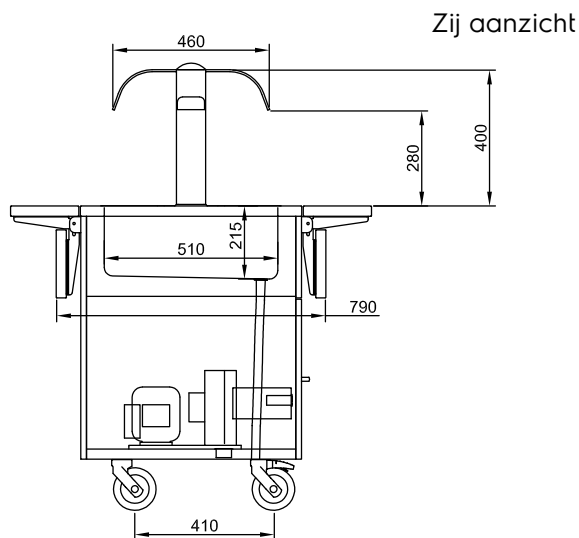

Goedkeuring: _____

Uitvoering

- Optioneel is een plintenset leverbaar voor het afdekken van de wielen.
- Etagère van getemperd glas met verlichting en naar beneden gebogen lengte zijden, voor een elegante en veilige presentatie van het voedsel.
- De bak is geschikt voor 1/1GN containers (2 in het 750 mm model, 3 in het 1125 mm model en 4 in het 1500 mm model) of een combinatie van kleinere GN containers, met een maximale diepte van 200 mm.
- Thermostatisch geregelde temperatuur, instelbaar van +2°C tot +15°C.
- Tweezijdig uitgevoerd met een vlakke dienbladrail van roestvrijstaal AISI304. De dienbladrails kunnen omlaag geklapt worden voor eenvoudig transport van de buffetunit, met name door smalle doorgangen.

Constructie

- Het bovenblad is van roestvrijstaal AISI304 met afgeronde randen.
- Geplaatst op 150 mm hoge zwenkwieken Ø125 mm, waarvan twee met rem; plaatsing op 150 mm hoge stelpoten is tevens mogelijk (speciale uitvoering).
- De koelbak is uitgevoerd met statische koeling.
- Koelbak (210 mm diep) van roestvrijstaal met afgeronde hoeken en een 1/2" afvoerpijp.
- Milieuvriendelijk koelmiddel R290.

Aantal deuren	2
Externe afmetingen, lengte	750 mm
Externe afmetingen, breedte	1060 mm
Externe afmetingen, hoogte	1300 mm
Werkblad hoogte	30 mm
Gewicht, netto	65 kg
Bak lengte	630 mm
Bak breedte	510 mm
Bak diepte	210 mm
Bak temperatuur	2°/15°C